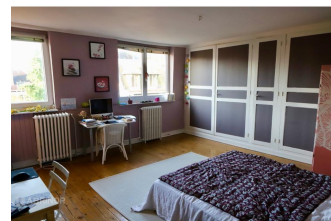

Croix

465 000 € Prix Honoraires Inclus Honoraires : 3.33% TTC

Les honoraires d'agence seront intégralement à la charge de l'acquéreur.

Maison bourgeoise

Description - Maison - Ref : FR382205

Superbe maison bourgeoise à 2 pas du Parc Barbieux, pièce de réception parquet chevron, cuisine familiale séparée, 4 grandes chambres 2 salles de bains, jardin, cave, chaufferie, garage + parking, proximité tramway métro et commerces. Abrinor Croix
Prévisionnel des charges annuelles : --

Détails

Surface :	177 m ²
Nb. Chambres :	4
Salle de Bain :	2
Terrain :	159 m ²
Surface Séjour :	42m ²
Nb. Garages :	1
Chauffage :	Gaz
Copropriété :	Non
DPE :	158